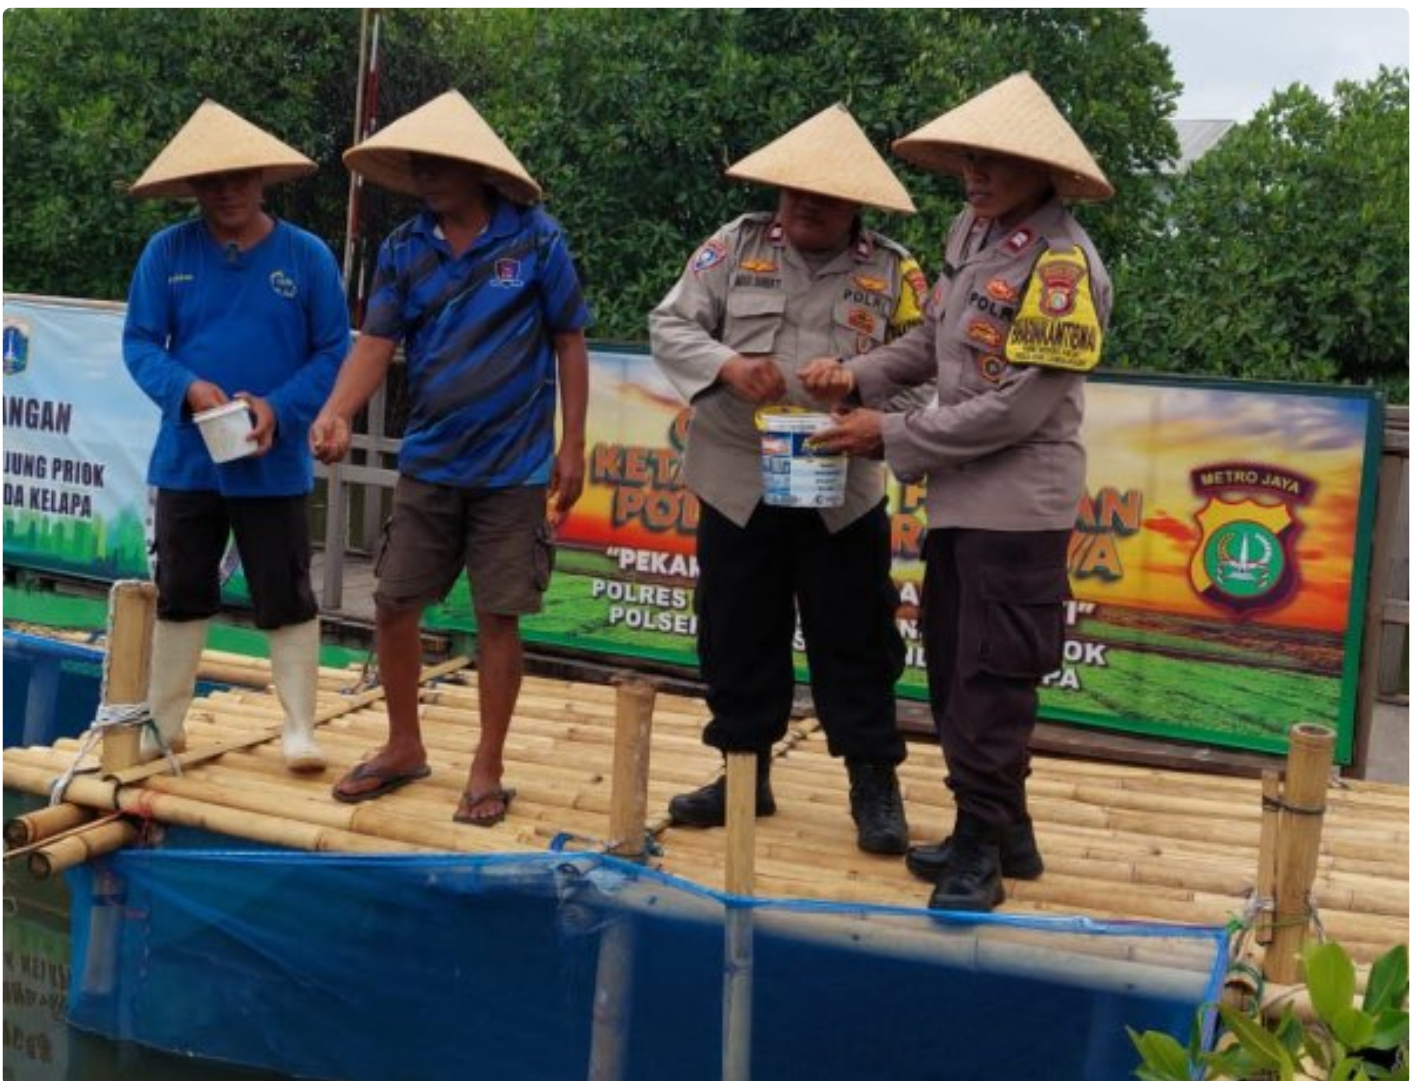

## Dukung Ketahanan Pangan, Bhabinkamtibmas Lakukan Pendampingan Kepada Petani Ikan

Sopiyan Hadi - [TANGERANG.NAGORI.WEB.ID](http://TANGERANG.NAGORI.WEB.ID)

Dec 5, 2024 - 17:52

JAKARTA - Untuk mendukung ketahanan pangan nasional Bhabinkamtibmas Muara Angke Aiptu Setiyono didampingi Kanit Binmas Iptu Aji Mulyanto serta Bpk. Lukman dari Dinas Kelautan dan Perikanan Kota Jakarta Utara bersama melaksanakan kegiatan pendampingan pemberian makanan dan penebaran obat ikan di Kolam Ikan Mangrove Ecomarina Grand Safe Pelabuhan Muara Angke,

Kamis (5/12/2024).

Dijelaskan Iptu Aji bahwa pendampingan kepada petani ikan dilakukan agar para petani bisa memanen ikannya lebih segar, sehat dan hasilnya maksimal. Bpk Lukman dari Dinas Kelautan dan Perikanan menjelaskan kepada petani ikan diajarkan cara untuk mencegah kematian pada ikan, pemberian obat ikan untuk memberikan kesuburan terhadap ikan serta menghilangkan hewan lainnya yang berada di sekitar kolam ikan.

“Wilayah Pelabuhan Muara Angke ini sangat strategis dan memiliki potensi besar dalam sektor perikanan. Tugas kami adalah memberikan sosialisasi dan pendampingan sehingga masyarakat bisa meningkatkan produksi secara mandiri”, Ujar Iptu Aji.

Lebih lanjut Kanit Binmas mengungkapkan jika Ketahanan pangan adalah salah satu pondasi utama ketahanan nasional dan Polsek Kawasan Sunda Kelapa Polres Pelabuhan Tanjung Priok, berupaya memberikan dukungan kepada masyarakat dan para petani ikan agar dapat menjalankan usaha mereka dengan aman dan lancar.