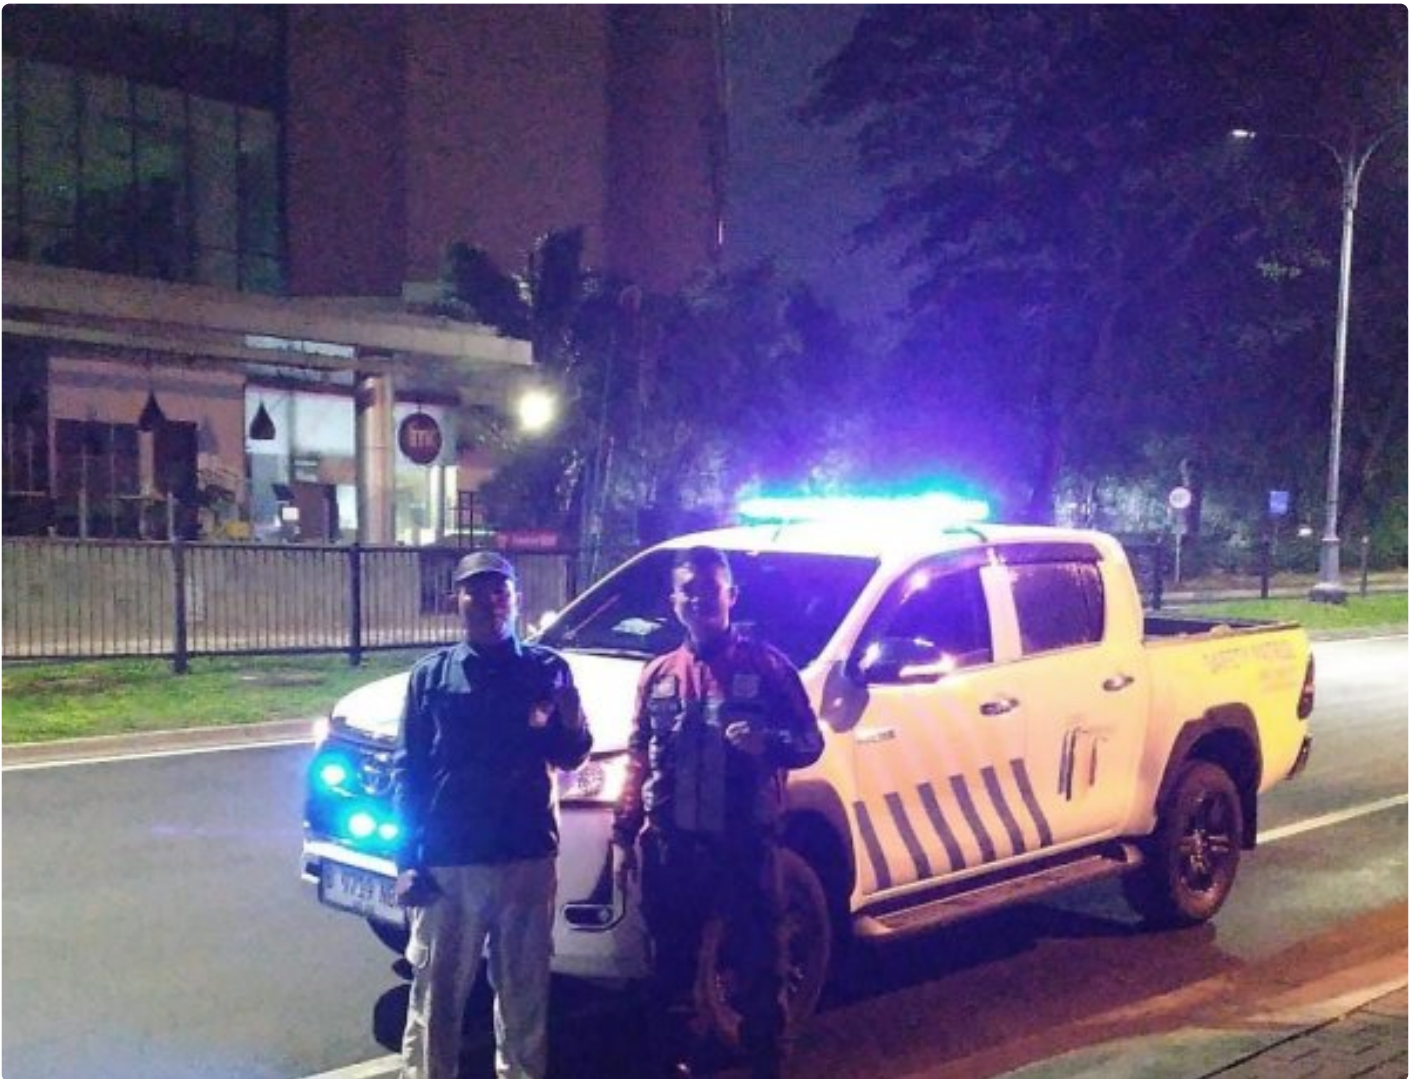

Patroli Gabungan Unit Samapta dan Security TMD Perkuat Keamanan di Lippo Karawaci

Suhendi - TANGERANG.NAGORI.WEB.ID

Jan 1, 2025 - 12:56

TANGERANG – Dalam upaya menjaga stabilitas keamanan, Unit Samapta Polsek Kelapa Dua bersama Security TMD menggelar patroli gabungan di kawasan Lippo Karawaci pada Rabu (1/1/2025) dini hari. Patroli dimulai pukul 02.00 WIB dengan menyisir area-area strategis yang berpotensi menjadi titik rawan gangguan keamanan.

Brigadir Lio R dari Polsek Kelapa Dua dan Heri, perwakilan dari Security TMD,

memimpin langsung patroli yang berlangsung secara mobile. Mereka tidak hanya memantau situasi tetapi juga memberikan edukasi dan imbauan kepada warga sekitar untuk meningkatkan kewaspadaan.

"Kegiatan ini bertujuan untuk menciptakan rasa aman dan nyaman bagi masyarakat. Kolaborasi seperti ini sangat efektif dalam mencegah potensi gangguan kamtibmas," ujar Brigadir Lio R.

Selama patroli, petugas menyambangi sejumlah lokasi dan berinteraksi langsung dengan masyarakat, mempererat hubungan antara warga dan aparat keamanan. Warga menyambut positif kegiatan ini dan berharap patroli rutin terus dilakukan.

Hingga patroli berakhir, situasi terpantau aman dan terkendali. Polsek Kelapa Dua menegaskan komitmennya untuk terus memperkuat sinergi dengan berbagai pihak guna menjaga keamanan dan ketertiban di wilayah Lippo Karawaci. (Hendi)